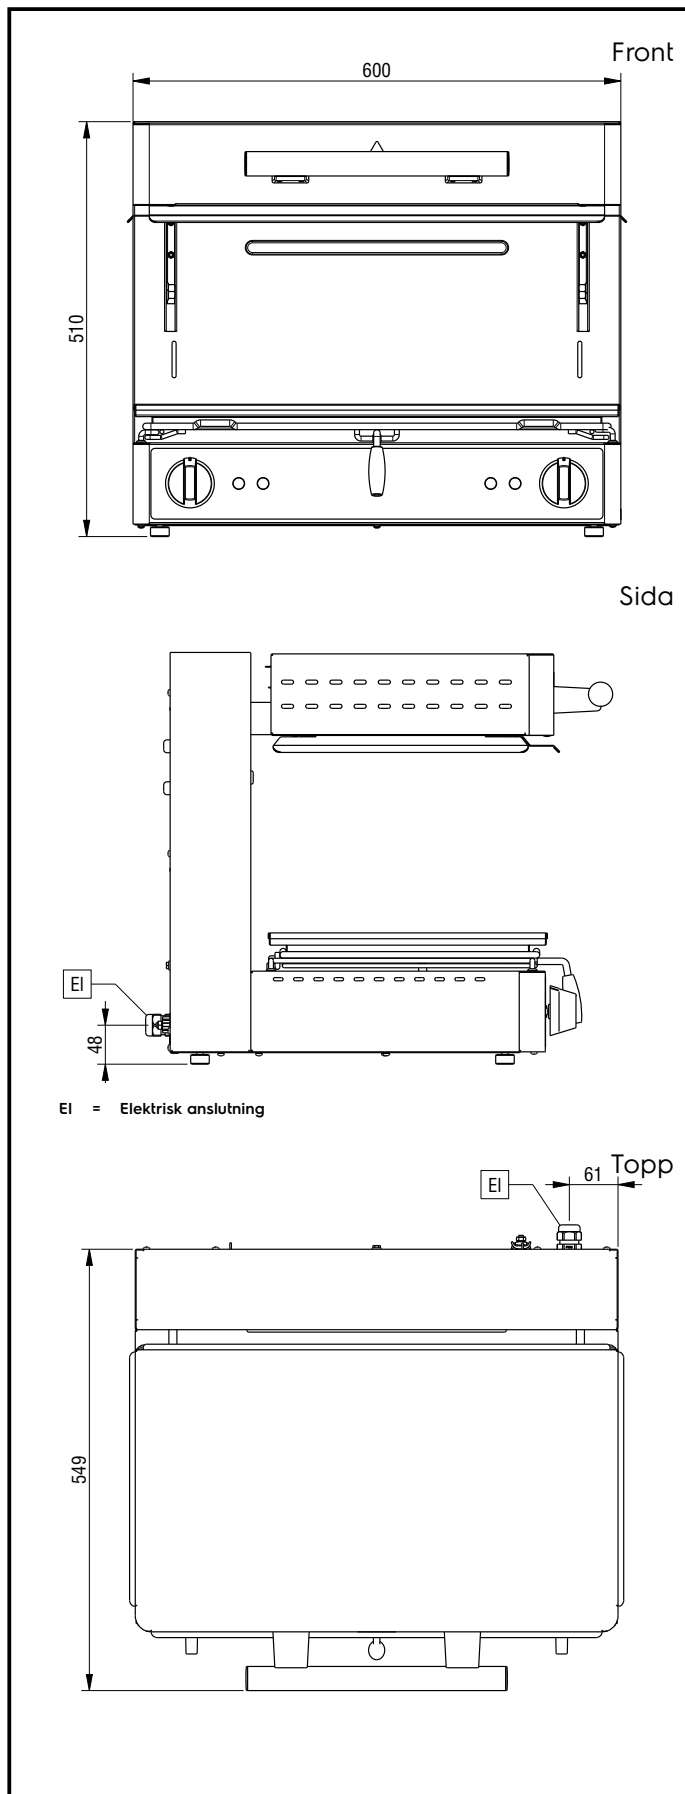

Elektricitet

Spänning:

283014 (E0UUAEBOMOA)	220-240 V/1 ph/50/60 Hz
283015 (E0UUADBOMOA)	380/415 V/3N ph/50/60 Hz

Effekt, max:

4 kW

Viktig information

Ytermått, bredd	600 mm
Ytermått, djup	549 mm
Ytermått, höjd	510 mm
Nettovikt:	48 kg